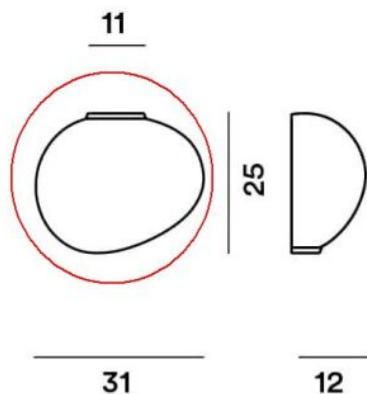

### Technical details

<b>Land van herkomst</b>	 Italië
<b>Fabrikant</b>	Foscarini
<b>materiaal</b>	glas
<b>kleur</b>	wit
<b>Dimensions</b>	H 25 cm   B 12 cm   L 31 cm