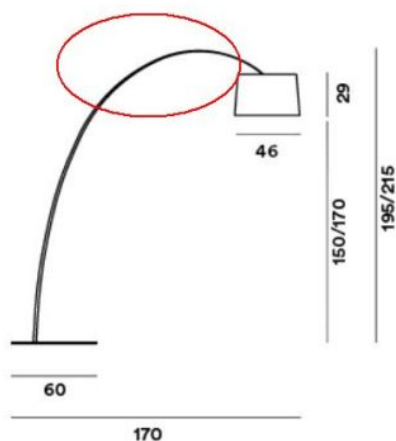

Foscarini

Top Spare rod for Twiggy Terra LED

Oberfläche

- zwart
- grafiet
- greige grijs-beige
- rood
- wit

Technical details

Land van herkomst	 Italië
Fabrikant	Foscarini
materiaal	glasvezel

Omschrijving

The replacement rod the Foscarini Twiggy Terra LED is available in white, crimson, greige (a mixture of grey and beige), graphite and black to match the lamp.