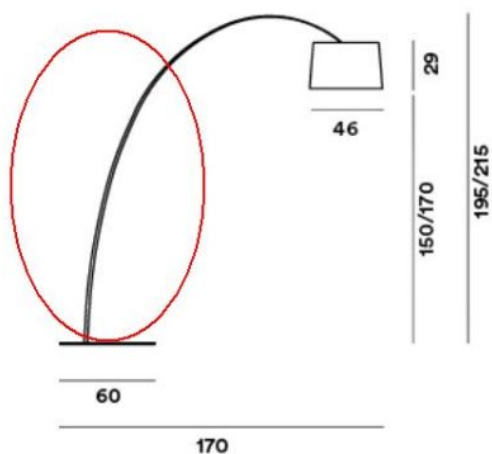

Foscarini

Bottom Spare rod for Twiggy Terra LED

Oberfläche

- zwart
- grafiet
- greige grijs-beige
- rood
- wit

Technical details

Land van herkomst	 Italië
Fabrikant	Foscarini
materiaal	glasvezel

Omschrijving

The replacement rod the Foscarini Twiggy Terra LED is available in white, crimson, greige (a mixture of grey and beige), graphite and black to match the lamp.