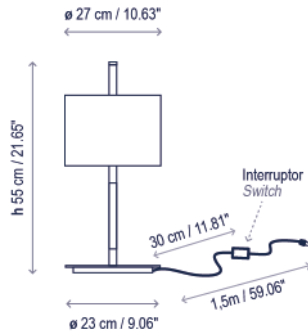

## Descripción técnica / Technical description:

Peso Neto: 2,13 kg  
Net Weight: 2,13 kg

1 Caja/Box | 61 x 61 x 40 cm | 0,1488 m<sup>3</sup>  
Peso bruto / Gross Weight: 5,06 kg

Materiales: Hierro, Piel  
Materials: Iron, Leather