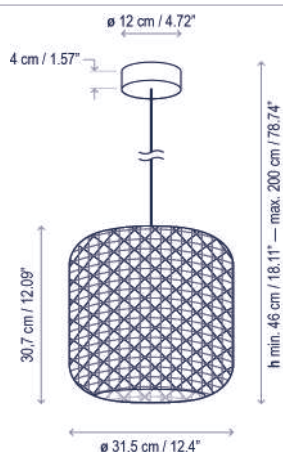

## Descripción técnica / Technical description:

Peso Neto Unidad: 1,95 kg  
Net Weight Unit: 1,95 kg

1 Caja/Box | 43 x 43 x 41 cm | 0,0758m<sup>3</sup>  
Peso bruto / Gross Weight: 3,25 kg

Materiales: Acero Inoxidable, Aluminio, Fibra Sintética.