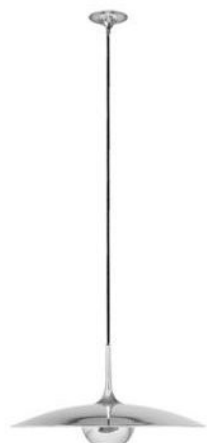

Florian Schulz

Onos 55 Pendant

Version

- Mosiądz lakierowany na czerní, mosiádz lakierowany
- mosiádz lakierowany na ciemno czerniony
- matt lakierowanego mosiádzu szczotkowanego
- polerowanym mosiádzu
- mosiádz polerowany mosiádz nie lakierowany
- chromowanego mosiádzu
- miedzí mosiádz lakierowany
- mosiádz pokryty miedzíá, matowy, szczotkowany, lakierowany
- mosiádz niklowany
- mosiádz niklowany, lakierowany
- matt niklowany mosiádz szczotkowany
- mosiádz niklowany matowy szczotkowany lakierowany

Voltage

- 110 - 240
- 125 (specjalna wersja US)

Technical details

| | |
|---|--|
| Kraj produkcji |  Niemcy |
| Producent | Florian Schulz |
| Projektant | Florian Schulz |
| Stopieñ ochrony / Stopieñ ochrony IP | IP20 |
| Zawartość opakowania | Leuchtmittel/Bulb |
| napięcie przydatność | 110 - 240 Volt |
| Średnica w cm | 55 |
| tworzywo | metal, mosiádz |
| kolor przewodu | czarny |
| długość kabla | 300 cm |
| Regulacja wysokości | wysokość ustalona na miejscu z funkcją ściemniania |
| ściemnianie | |
| Cokół / Oprawka | E27 |
| Moc (maks. W) | 100 Watt |
| baldachim Wymiary | 12 cm |
| dystrybucja światła | bezpośrednio |
| Dimensions | Ø 55 cm |

Opis

The Florian Schulz Onos 55 Pendant is equipped with a metal lampshade as well as an integrated anti-glare ring out of metal. The light intensity of the Onos 55 Pendant is on site dimmable. Florian Schulz offers the Onos 55 Pendant with the surfaces being either polished and lacquered brass, chrome-plated brass, matt brushed and lacquered brass, nickel-plated brass, brass burnished lacquered, brass dark burnished lacquered, copper-plated brass, brass nickel-plated lacquered, brass polished unlacquered, brass copper-plated matt brushed lacquered, brass nickel-plated matt brushed lacquered or matt brushed nickel-plated brass.