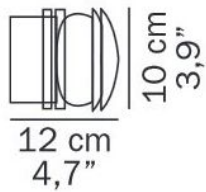

Oluce

Fresnel 1148 replacement glass

Technical details

Kraj produkcji  Włochy
Producent Oluce

Opis

The Oluce Fresnel 1148 replacement glass is a replacement glass for the Fresnel lights.