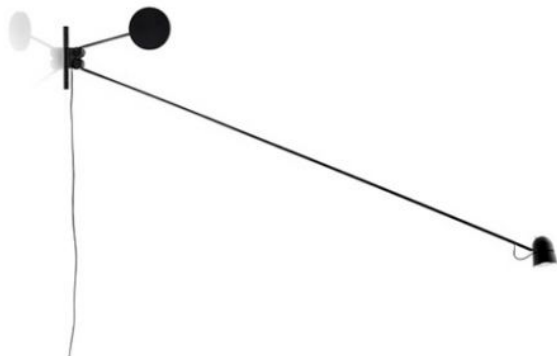

Luceplan

Counterbalance

Oberfläche

- czarny
- biały

Technical details

Kraj produkcji	 Włochy
Producent	Luceplan
Projektant	Daniel Rybakken
rok	2012
Barwa światła	czarny
Stopień ochrony / Stopień ochrony IP	IP20
Zawartość opakowania	LED
napięcie przydatność	110 - 240 Volt
tworzywo	aluminium, stal
ściemnianie	na głowicy lampy
Moc w watach	16 W
LED	Łącznie
Wskaźnik oddawania barw	90
Strumień świetlny w lm	598
Temperatura barwowa w stopniach Kelvina	2.700 extra biała ciepła
długość ramienia	190 cm
Głowica lampy Wymiary	9 cm
Dimensions	L 192 cm

Opis

The Luceplan Counterbalance is a black wall lamp, which can be aligned in the room at will cause of its swiveling light arm. The counterweight balances the movements of the long arm with help of gear wheels and guarantees the stability of the lamp head. The lamp head is made out of lacquered aluminum, the body is made of matt lacquered steel. Different brightness levels can be set with the dimmer on the lamp head. Daniel Rybakken designed the wall light in the year 2012. Apart from this light, also a spotlight as well as a floor lamp are on offer from this series.