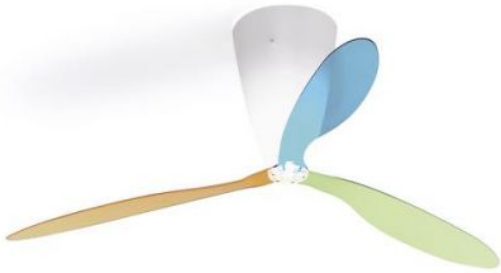

Luceplan

Blow

Oberfläche

- Wielokolorowy (niebieski, zielony, pomarańczowy)
- przezroczysty
- przezroczysty z sitodrukiem

Technical details

Kraj produkcji	 Włochy
Producent	Luceplan
Projektant	Ferdi Giardini
rok	1997
Stopień ochrony / Stopień ochrony IP	IP20
Zawartość opakowania	Leuchtmittel/Bulb
napięcie przydatność	230 - 240 Volt
Średnica w cm	140
tworzywo	metakrylan, poliwęglan
ściemnianie	ściemnianie za pomocą opcjonalnego pilota zdalnego sterowania sieci
Cokół / Oprawka	E27
Moc (maks. W)	105 Watt
dystrybucja światła	światło pokoju
Dimensions	H 40 cm Ø 140 cm

Opis

The Luceplan Blow is a lighted ceiling fan. The ceiling fan can also be regulated with an optional remote control in light intensity and speed. It can also be regulated by the customer using a push-dimming system, for which a 5-core mains supply cable is required. There are available different rotors: in transparent, colour mix (blue, orange and green) or in transparent screenprinted. A switch for reversing the movement of rotors is also installed in the ceiling lamp. The design was developed by Ferdi Giardini in 1997.