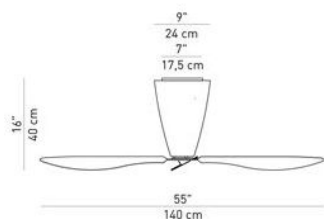

### Technical details

**Kraj produkcji**

**Producent**

Luceplan

**tworzywo**

metakrylan

**Średnica w cm**

140

**Moc w watach**

5,4 W

**Dimensions**

Ø 140 cm