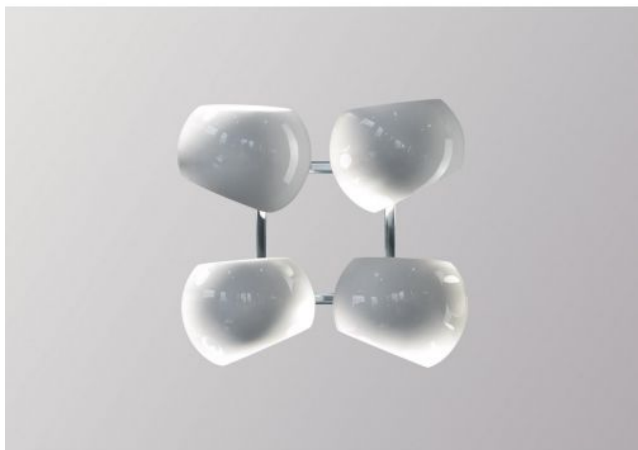

## White Moons 2x2

### Technical details

<b>Kraj produkcji</b>	 Niemcy
<b>Producent</b>	Licht im Raum
<b>Projektant</b>	Daniel Klages
<b>rok</b>	2016
<b>Stopień ochrony / Stopień ochrony IP</b>	IP20
<b>Zawartość opakowania</b>	LED 230 Volt
<b>napięcie przydatność</b>	110 - 240 Volt
<b>Głębokość w cm</b>	21
<b>tworzywo</b>	porcelana, stal nierdzewna
<b>ściemnianie</b>	na miejscu z funkcją ściemniania
<b>Cokół / Oprawka</b>	E14
<b>LED</b>	łącznie
<b>Średnica klosza</b>	16 cm
<b>wymiana żarówek:</b>	na miejscu
<b>wydajność systemu</b>	4 x 4,5 Watt
<b>Dimensions</b>	B 35 cm   L 35 cm

### Opis

The Licht im Raum White Moons 2x2 wall lamp has four shades which can be oriented differently. In this way they can emit light in different directions and create an interesting game of light reflections. The lamp series already won several design awards and also includes other wall and pendant lamps. It was designed 2016 by Daniel Klages. This lamp is supplied with a polished stainless steel wall bracket. On request, the lamp is also available with a brass wall bracket.