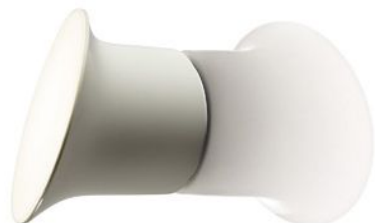

Luceplan

Ecran In&Out

Technical details

| | |
|--|--|
| Kraj produkcji |  Włochy |
| Producent | Luceplan |
| Projektant | Inga Sempé |
| rok | 2011 |
| Stopień ochrony / Stopień ochrony IP | IP65 |
| Zawartość opakowania | LED |
| napięcie przydatność | 230 - 240 Volt |
| Głębokość w cm | 15 |
| Średnica w cm | 19 |
| tworzywo | poliwęglan |
| Moc w watach | 8 W |
| LED | Łącznie |
| Wskaźnik oddawania barw | 80 |
| Strumień świetlny w lm | 186 |
| Temperatura barwowa w stopniach Kelvina | 3.000 biała ciepła |
| dystrybucja światła | światło pokoju |
| Dimensions | Ø 19 cm |

Opis

The Luceplan Ecran In&Out is a wall lamp that is suitable for indoor as well as outdoor use. With protection class IP65, it is dust-proof and protected against water jets. The white body is made out of aluminum, the shade made out of white glass. The LED lamp creates glare-free room light cause of the slightly elliptical shape. Inga Sempé created the light in the year 2011.