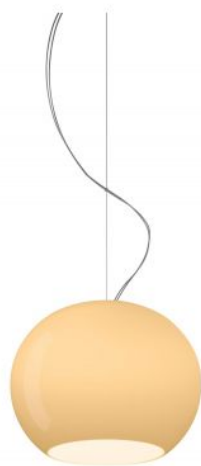

## Buds Sospensione 3

### Technical details

<b>Kraj produkcji</b>	 Włochy
<b>producent</b>	Foscarini
<b>projektant</b>	Rodolfo Dordoni
<b>rok</b>	2016
<b>ochrona</b>	IP20
<b>zakres dostawy</b>	LED 230 Volt
<b>napięcie przydatność</b>	110 - 240 Volt
<b>Średnica w cm</b>	30
<b>tworzywo</b>	szkło
<b>długość kabla</b>	340 cm
<b>regulacja wysokości</b>	wysokość ustalona
<b>ściemnianie</b>	ściemnialna kontroli faz przyciemniania
<b>pedestał/wersja</b>	E27
<b>Moc (maks. W)</b>	21 Watt
<b>LED (wymienny)</b>	tak
<b>Wskaźnik oddawania barw</b>	>80
<b>Strumień świetlny w lm</b>	2.500
<b>Temperatura barwowa w stopniach Kelvina</b>	2.700 extra biała ciepła
<b>baldachim Wymiary</b>	16 cm
<b>dystrybucja światła</b>	światło pokoju
<b>Dimensions</b>	H 23 cm   Ø 30 cm

### Opis

The Foscarini Buds Sospensione 3 has an oval diffuser with a diameter of 30 cm. This is the smallest pendant lamp of the series and has included an exchangeable LED retrofit lamp with a power of 21 watts. The diffuser is made of hand blown glass, available in more colours. The warm white version appears white when switched off, while a different, darker look is obtained when it is switched on. The light is emitted both in the room and directly downwards. The cable with a length of 340 cm can be shortened if necessary. On request a pendant light with a longer cable is offered.