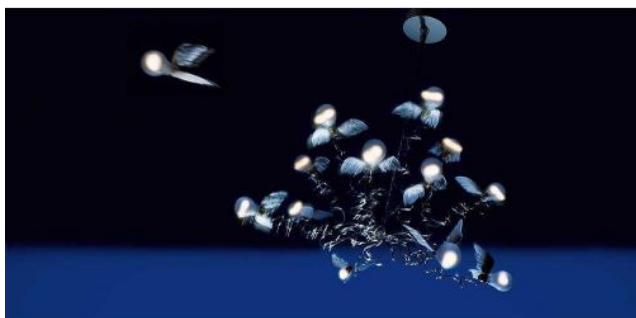

Ingo Maurer

Birdie LED

Kabelfarbe

- czerwony
- przezroczysty

Voltage

- 230 - 240
- 110 - 125

Technical details

Kraj produkcji	 Niemcy
Producent	Ingo Maurer
Projektant	Ingo Maurer
rok	2017
Stopień ochrony / Stopień ochrony IP	IP20
Zawartość opakowania	LED
napięcie przydatność	110 - 240 Volt
tworzywo	metal, Skrzydła z piór gęsi
ściemnianie	ściemnialna kontroli faz przyciemniania
Cokół / Oprawka	E27
LED	łącznie
Wskaźnik oddawania barw	>90
Temperatura barwowa w stopniach Kelvina	2.700 extra biała ciepła
wymiana żarówek:	na miejscu
wydajność systemu	12 x 1,5 Watt
Całkowity strumień świetlny w lm	1.560
Dimensions	H 100 cm

Opis

The Ingo Maurer Birdie LED pendant light has twelve bendable and extendable light arms that can be adjusted flexibly. Each arm has an integrated LED light source in classic incandescent shape. Each LED has a power of 1.5 watts at a colour temperature of 2,700 Kelvin extra warm white. Goose feathers are attached to the lampholders, which gives the lamp an extraordinary appearance. The pendant light is offered with one red or transparent cable. The canopy has an integrated transformer.