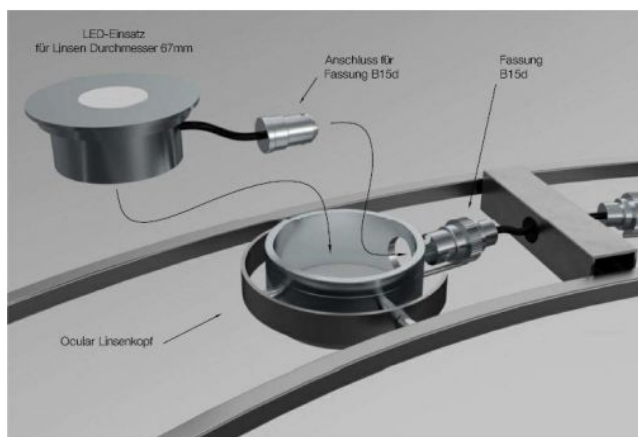

Licht im Raum

LED conversion for Ocular

Technical details

Kraj produkcji	 Niemcy
Producent	Licht im Raum
Projektant	Licht im Raum
Stopień ochrony / Stopień ochrony IP	IP40
Zawartość opakowania	LED
napięcie przydatność	230 - 240 Volt
ściemnianie	ściemnialna kontroli faz przyciemniania
LED	Łącznie
dystrybucja światła	bezpośrednio i pośrednio

Opis

The LED conversion for Ocular Classic with B15 socket is an LED insert. The insert is available for the lens diameters 67 mm. A connection for a B15 socket is integrated. The LED inserts have one uplight and one downlight. They are dimmable on site with a trailing edge phase dimmer.