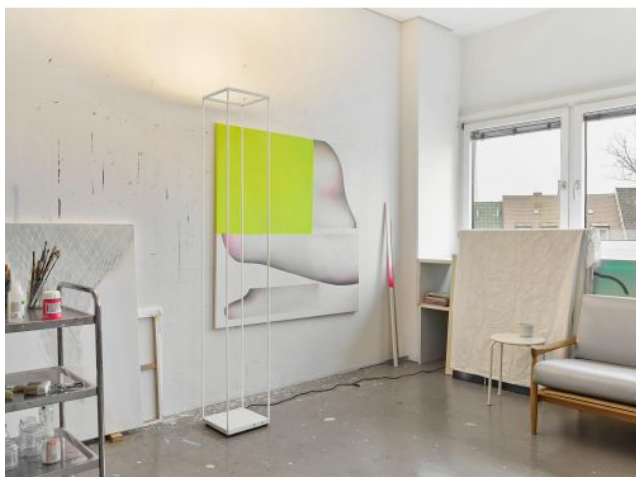

Serien Lighting

Reflex2 Floor M

Oberfläche

- czarny
- biały

Voltage

- 230 - 240
- 110 - 125

Technical details

Kraj produkcji	 Niemcy
Producent	Serien Lighting
Projektant	Jean Marc da Costa
rok	2020
Stopień ochrony / Stopień ochrony IP	IP20
Zawartość opakowania	LED
napięcie przydatność	110 - 240 Volt
tworzywo	aluminium
ściemnianie	Ściemniacz dotykowy na podstawie lampy
Moc w watach	50 W
LED	łącznie
Wskaźnik oddawania barw	>90
Strumień świetlny w lm	6.040
Temperatura barwowa w stopniach Kelvina	Tunable White
wymiana żarówek:	na miejscu
Dimensions	H 195 cm B 30 cm L 30 cm

Opis

The Serien Lighting Reflex2 Floor M has a height of 195 cm. It has a width and length of 30 cm. The floor lamp is available with a black or white coated surface. The floor lamp is regulated via a push button dimmer at the lamp base. With the **Tunable White technology**, the light can also be controlled via this push button dimmer from incandescent warm to cool white. This allows the colour temperature to be adjusted from 2,200 Kelvin extra warm white to 4,000 Kelvin white. If necessary, the cable can be wound up under the lamp base.