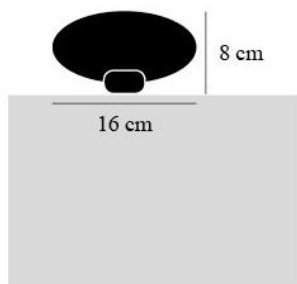

Catellani & Smith

**Additional charge for light colour
6000 Kelvin cool white for Atman**

Technical details

Kraj produkcji

Producent

Temperatura barwowa w stopniach Kelvina

 Włochy

Catellani & Smith

6.000 zimny biały

Opis

Additional charge for light colour 6000 Kelvin cool white for Atman