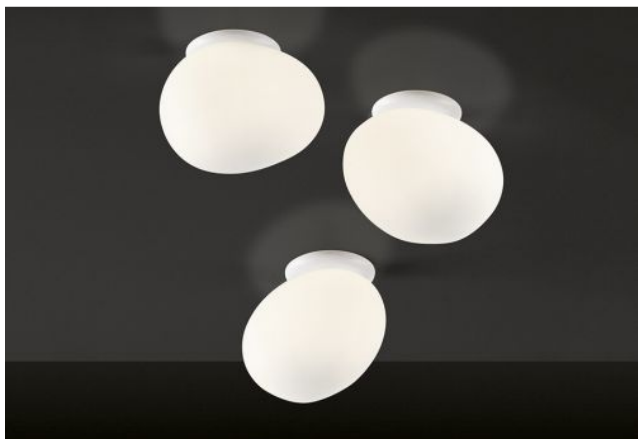

## Gregg Soffitto Parete Piccola white

### Technical details

<b>Kraj produkcji</b>	 Włochy
<b>Producent</b>	Foscarini
<b>Projektant</b>	Ludovica & Roberto Palomba
<b>rok</b>	2007
<b>Stopień ochrony / Stopień ochrony IP</b>	IP20
<b>Zawartość opakowania</b>	LED 230 Volt
<b>napięcie przydatność</b>	110 - 240 Volt
<b>Głębokość w cm</b>	12
<b>tworzywo</b>	metal, szkło
<b>ściemnianie</b>	na miejscu z funkcją ściemniania
<b>Cokół / Oprawka</b>	G9
<b>Moc w watach</b>	8 W
<b>LED</b>	łącznie
<b>Wersja</b>	-
<b>wymiana żarówek:</b>	na miejscu
<b>Dimensions</b>	B 11 cm   L 13 cm

### Opis

The Foscarini Gregg Soffitto Parete Piccola can be used both as a wall and ceiling lamp. It is the smallest lamp in this series. The depth / height is 12 cm, the width 11 cm and the length 13 cm. The ceiling and wall lamp emits a homogeneous, glare-free light in all directions. It has a mouth-blown, acid-etched glass in satin white. The wall or ceiling bracket is made of painted metal and is available in white, graphite and gold versions. The Gregg Soffitto Parete Piccola has a G9 socket that can be used with halogen lamps or replaceable LEDs.