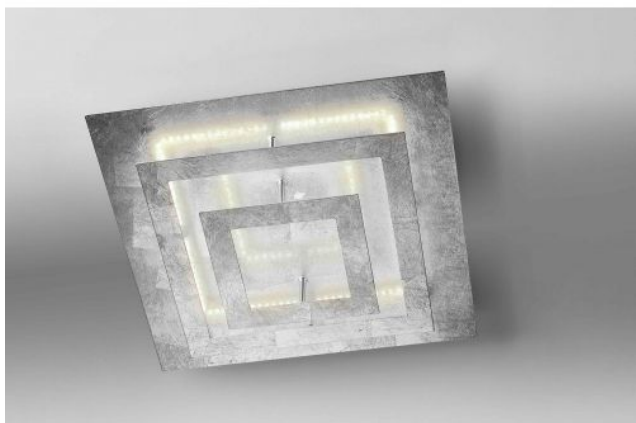

Lupia Licht

Square

Oberfläche

- złoto
- srebro
- biały

Technical details

Kraj produkcji	 Niemcy
Producent	Lupia Licht
Stopień ochrony / Stopień ochrony IP	IP20
Zawartość opakowania	LED
napięcie przydatność	230 - 240 Volt
tworzywo	metal
ściemnianie	ściemnialna kontroli faz przyciemniania
Moc w watach	27 W
LED	Łącznie
Wskaźnik oddawania barw	>90
Strumień świetlny w lm	2.200
Temperatura barwowa w stopniach Kelvina	2.700 extra biała ciepła
Dimensions	H 10 cm B 40 cm L 40 cm

Opis

The Lupia Light Square is 40 cm long, 40 cm wide and 9.5 cm high. This wall / ceiling lamp is available in different surfaces. On the square frame, there are LEDs that radiate indirectly against the reflector. The lamp with a gold leaf surface produces a particularly warm light. The Square by Lupia Licht can be dimmed on site with a trailing edge phase dimmer. The Square wall/ceiling lamp comes from the manufacturer Lupia Licht in Germany.