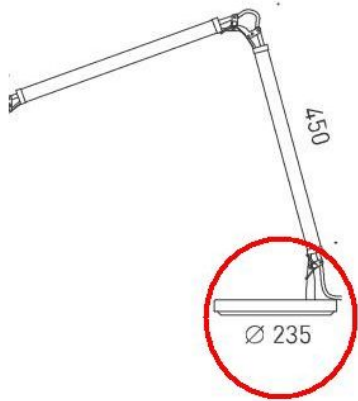

Serien Lighting

Job Replacement table base

Technical details

Kraj produkcji	 Niemcy
Producent	Serien Lighting
tworzywo	metal
Średnica w cm	24
Dimensions	Ø 24 cm

Opis

This replacement table base is an original spare part from the manufacturer Serien Lighting to match the Job table lamp.