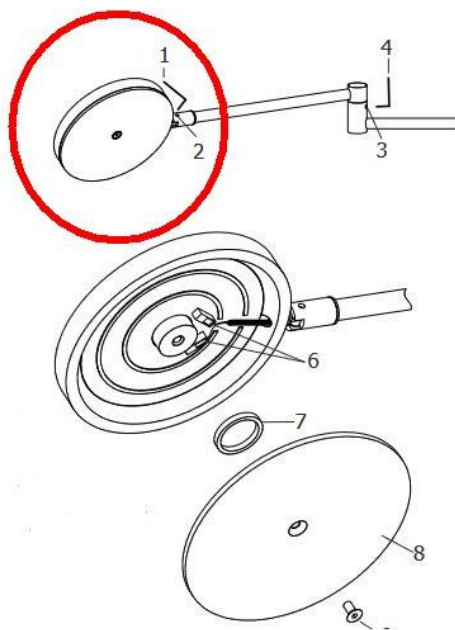

### Technical details

|                                                |                                                                                            |
|------------------------------------------------|--------------------------------------------------------------------------------------------|
| <b>Kraj produkcji</b>                          |  Niemcy |
| <b>Producent</b>                               | Holtkoetter                                                                                |
| <b>Średnica w cm</b>                           | 12                                                                                         |
| <b>ściemnianie</b>                             | ściemniania                                                                                |
| <b>Moc w watach</b>                            | 19 W                                                                                       |
| <b>Wskaźnik oddawania barw</b>                 | >90                                                                                        |
| <b>Temperatura barwowa w stopniach Kelvina</b> | 2.700 extra biała ciepła                                                                   |
| <b>napięcie przydatność</b>                    | 110 - 240 Volt                                                                             |
| <b>Dimensions</b>                              | Ø 12 cm                                                                                    |