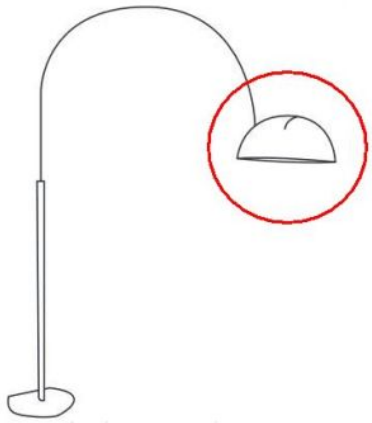

3320/R

Oluce

Coupe 3320/R Replacement Reflector

Farbe

- biały
- czarny

Version

- z elektryką
- Bez elektryki

Technical details

Kraj produkcji	 Włochy
Producent	Oluce
tworzywo	aluminium
Stopień ochrony / Stopień ochrony IP	IP20
napięcie przydatność	110 - 240 Volt

Opis

The replacement reflector is available complete with all electrical parts or as a simple reflector in black or white. The Oluce original spare part is suitable for the Coupe 3320/R floor lamp.