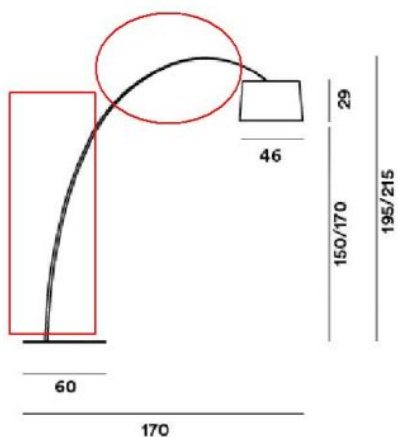

Foscarini

Spare rod set for Twiggy Terra LED

Oberfläche

- czarny
- grafit
- greige szaro-beżowa
- czerwony
- biały

Technical details

Kraj produkcji	 Włochy
Producent	Foscarini
tworzywo	włókno szklane

Opis

The replacement rod set for the Twiggy Terra LED is available in white, crimson, greige (a mixture of grey and beige), graphite and black to match the lamp.