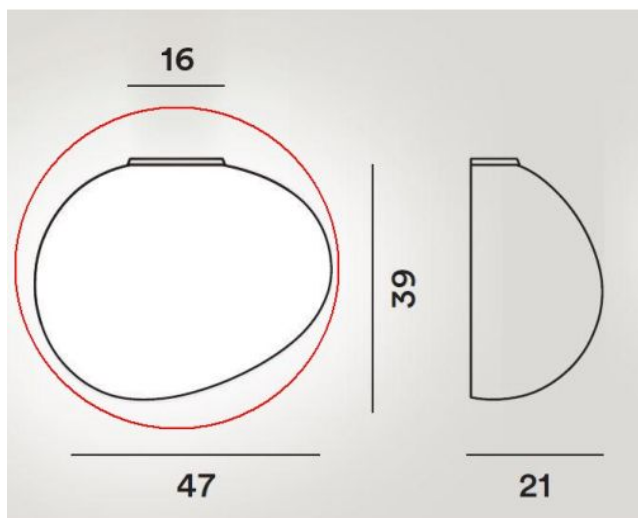

## Gregg Parete Grande Semi 2 Replacement Glass

### Technical details

<b>Kraj produkcji</b>	 Włochy
<b>Producent</b>	Foscarini
<b>tworzywo</b>	szkło
<b>kolor</b>	biały
<b>Dimensions</b>	H 39 cm   B 21 cm   L 47 cm