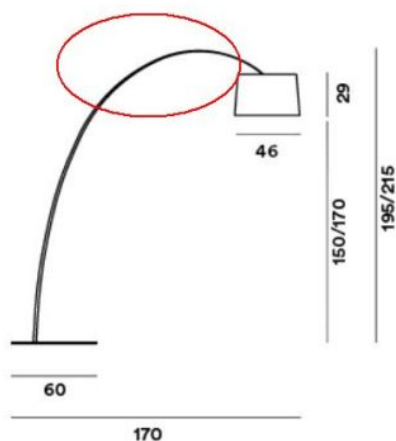

## Top Spare rod for Twiggy Terra LED