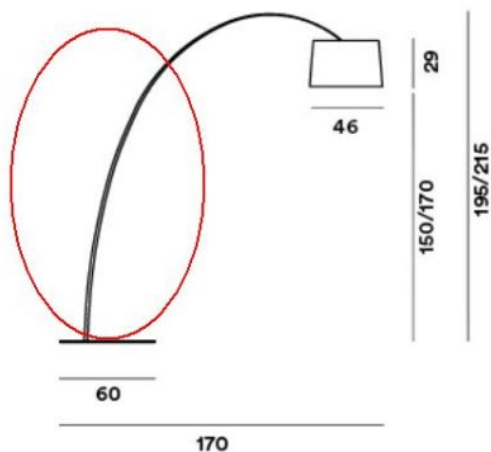

## Bottom Spare rod for Twiggy Terra LED