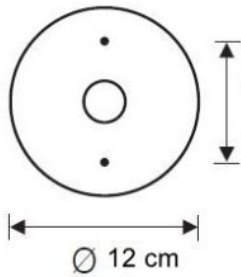

Florian Schulz

Gela 40 / 55 / 80 Backplate for mounting on ceiling boxes

Version

- Mosiądz lakierowany na czern, mosiądz lakierowany
- mosiądz lakierowany na ciemno czerniony
- matt lakierowanego mosiądzu szczotkowanego
- polerowanym mosiądzu
- mosiądz polerowany mosiądz nie lakierowany
- chromowanego mosiądzu
- miedz mosiądz lakierowany
- mosiądz pokryty miedzią, matowy, szczotkowany, lakierowany
- mosiądz niklowany
- mosiądz niklowany, lakierowany
- matt niklowany mosiądz szczotkowany

Technical details

Kraj produkcji	 Niemcy
Producent	Florian Schulz
Projektant	Florian Schulz
Średnica w cm	12
napięcie przydatność	110 - 240 Volt
Dimensions	Ø 12 cm

Opis

This original accessory from the German manufacturer Florian Schulz is a cover plate for mounting the Florian Schulz ceiling lamps from the Gela 40 / 55 / 80 series on ceiling boxes. The Gela cover plate has a diameter of 12 cm. The cover plate is available in the following surfaces: polished lacquered brass, matt brushed lacquered brass, nickel-plated brass, chrome-plated brass, burnished lacquered brass, dark burnished lacquered brass, copper-plated brass, nickel-plated lacquered brass, polished unlacquered brass, matt brushed lacquered copper-plated brass or matt brushed nickel-plated brass.